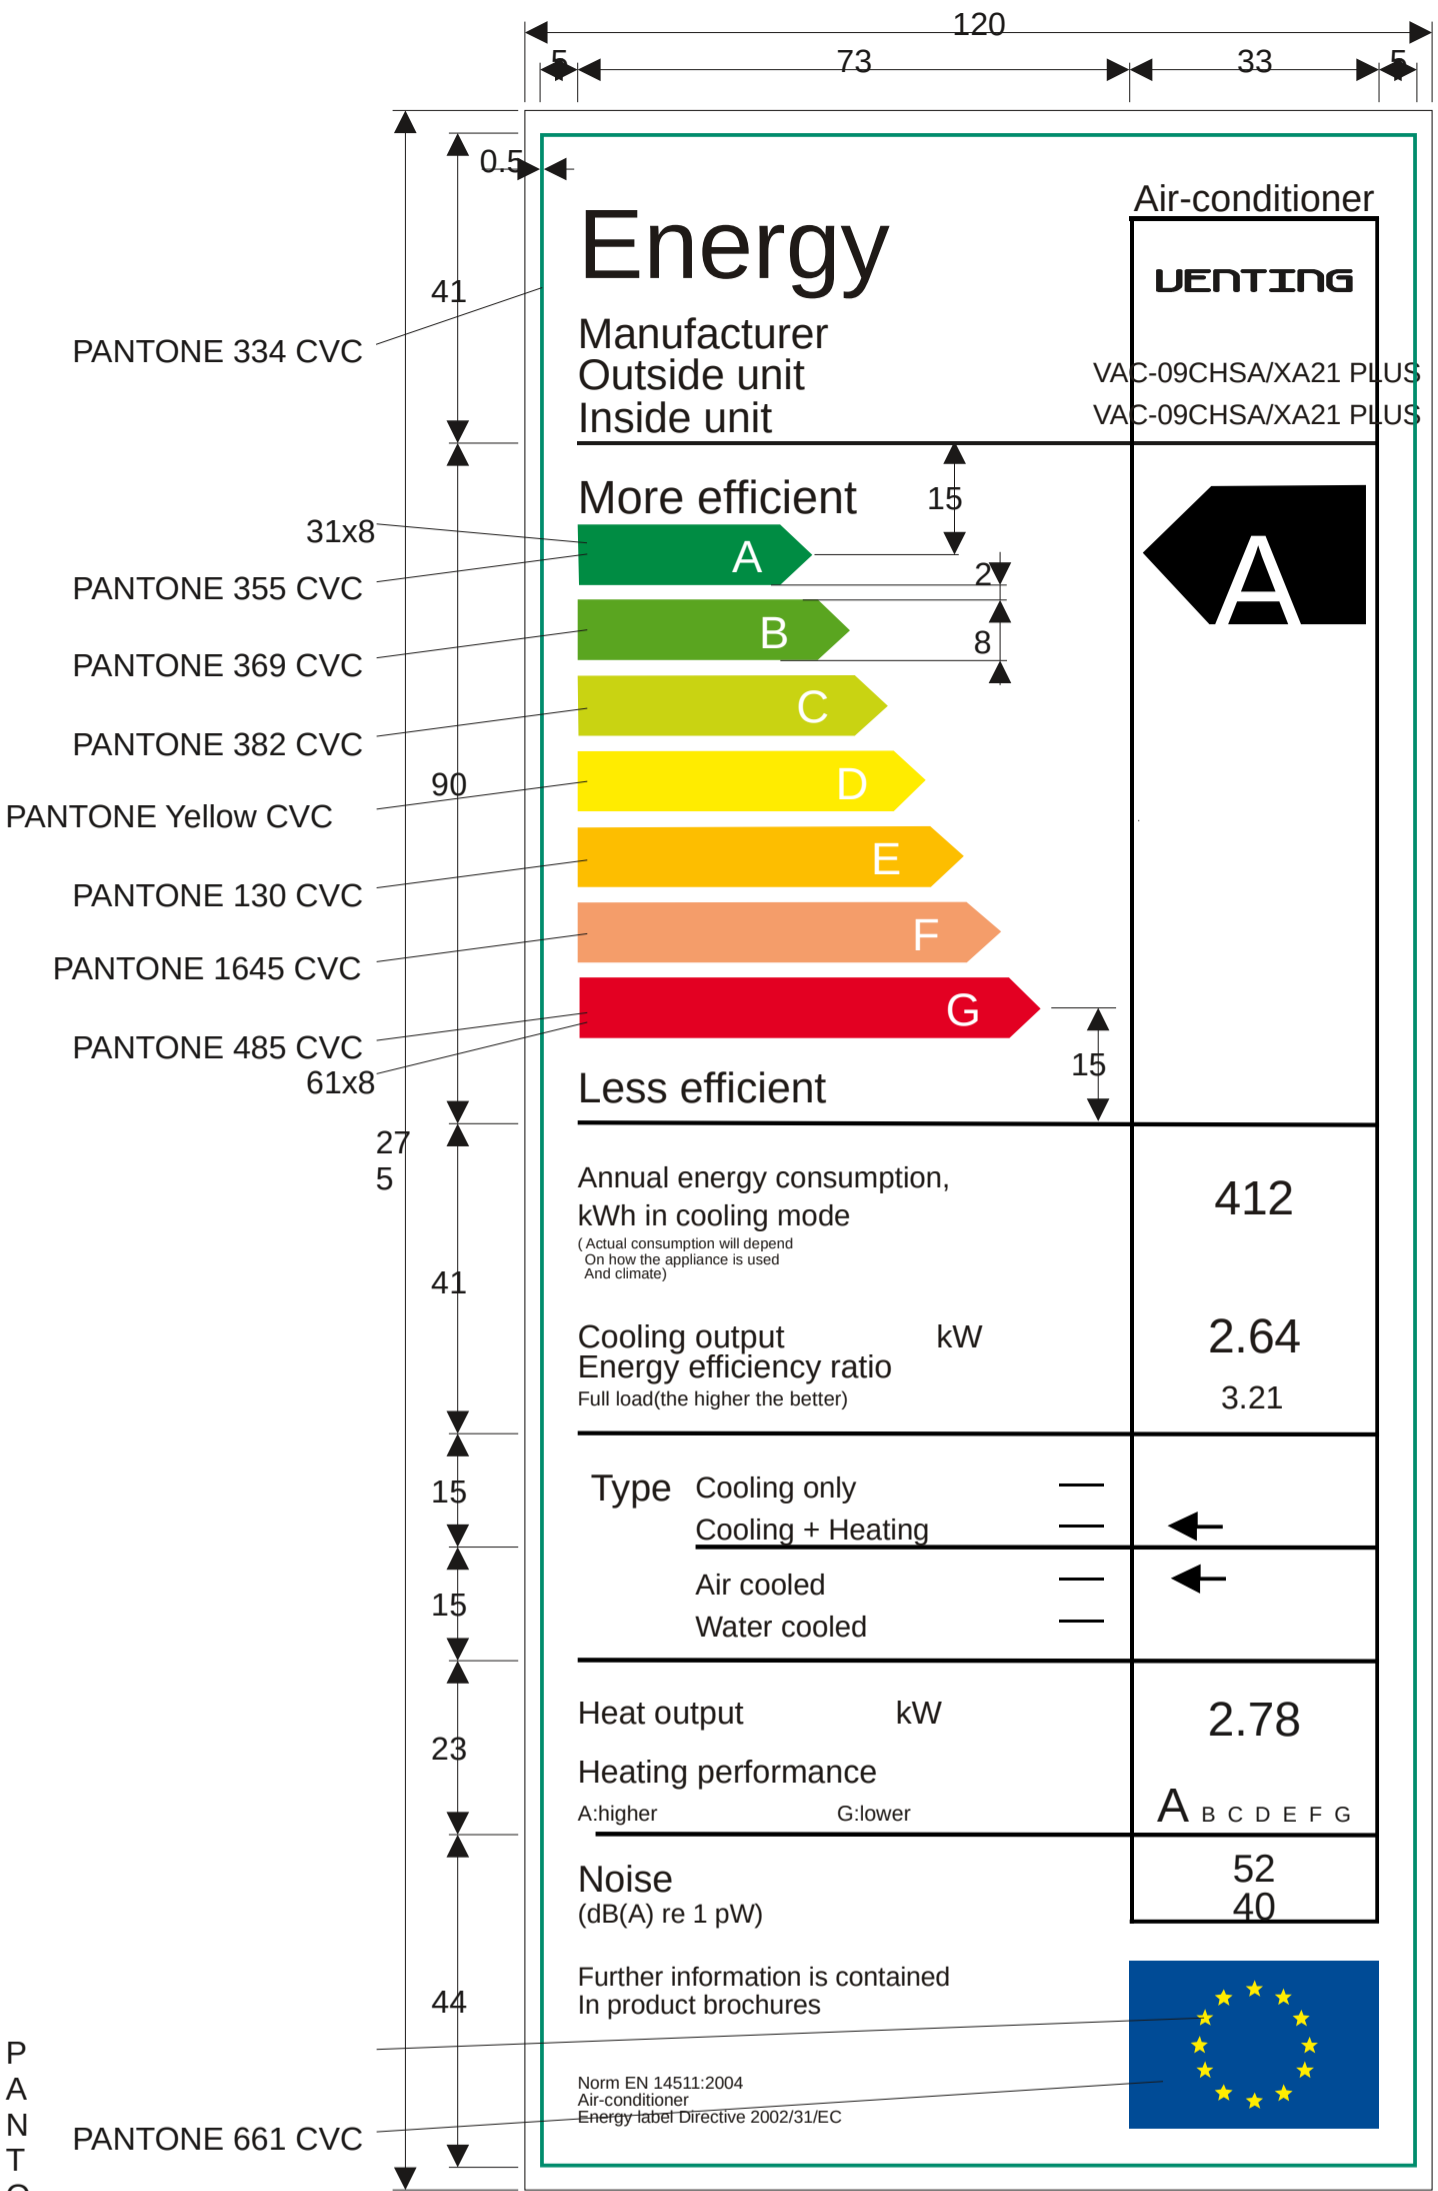

81102-004764

버랙툭궂

PANTONE color scale

- 1. 뉑뵂뵂뵂뵂뵂뵂뵂뵂뵂뵂
- 2. 뉑뵂뵂뵂뵂뵂뵂뵂뵂뵂뵂
- 3. 뉑뵂뵂뵂뵂뵂뵂뵂뵂뵂뵂
- 4.

					<b>뵂뵂뵂</b>		81102-004764		
					<b>뵂뵂</b>		뵂뵂	뵂	뵂
뉑	뵂뵂			뵂			뵂		
뵂	뵂	2020.01.03	뵂		<b>뵂뵂</b>		TCL 뵂뵂뵂뵂뵂뵂뵂뵂뵂뵂		
뵂	뵂		뵂						
뵂	뵂		뵂		뵂 1	뵂 1			
뵂	뵂		뵂	뵂					